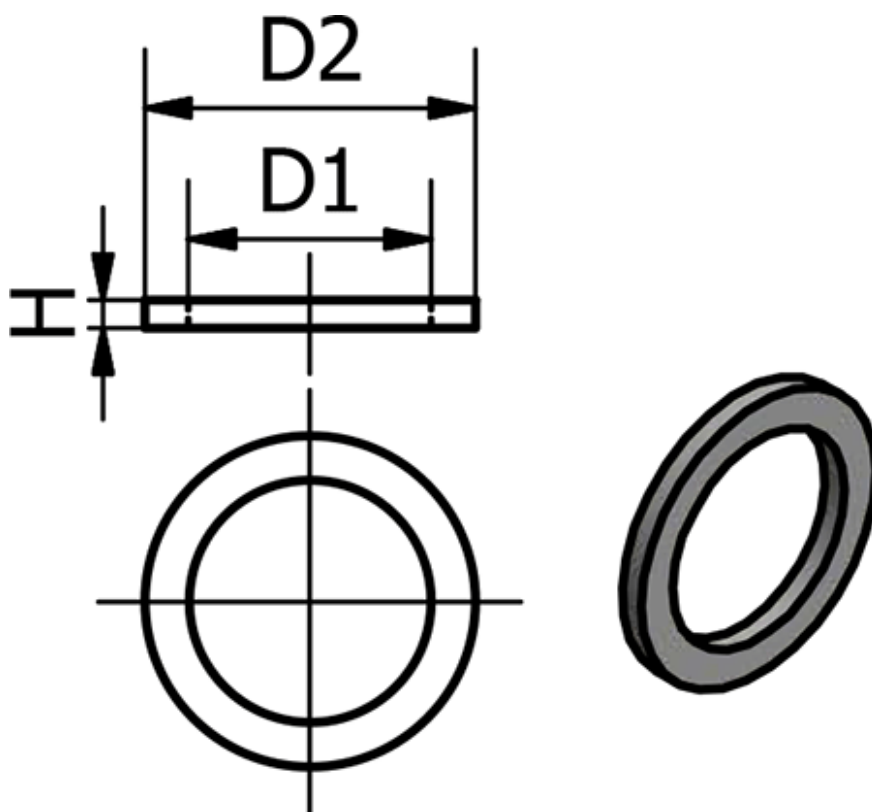

Varenummer: 58625835

Beskrivelse: Pakning 258.35, Ø33, Ø26,5, H2 - G 3/4"
Kobber

Mål

	= -
	= -
D1	= 26.5
D2	= 33
Gevind	= G 3/4"
H	= 2